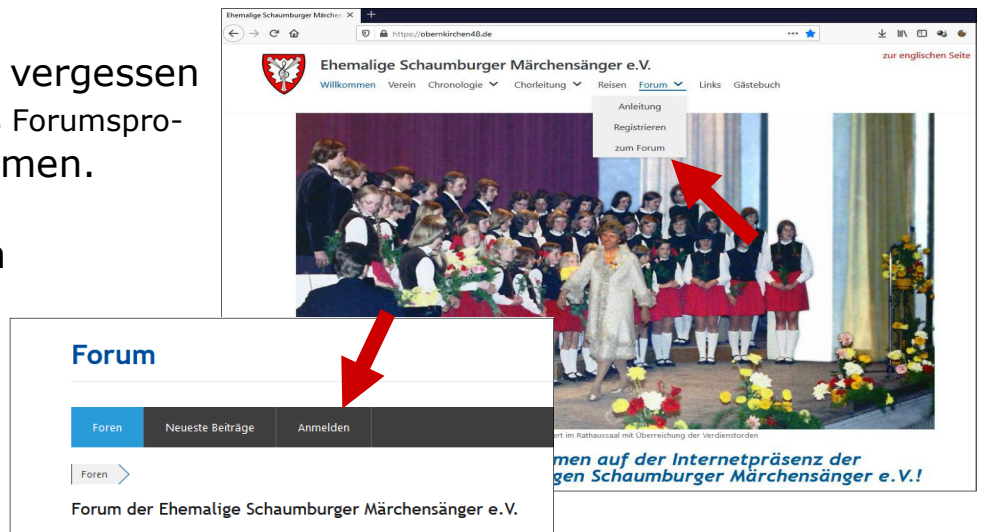

Passwort vergessen?

Wenn Du Dein Passwort vergessen hast, kannst Du (über das Forumsprogramm) ein neues bestimmen.

Dazu gehst Du wie beim Anmelden wieder ins Forum: „**Zum Forum**“ und anschließend auf „**Anmelden**“

2. Hier klickst Du auf „**Passwort vergessen**“, gibst im nächsten Fenster Deine im Forum angegebene Mailadresse ein und

setzt beim „**Captcha**“ ein Häkchen.

3. Es öffnet sich das „**Captcha**“, wo Du die abgefragten Bilder anklicken musst.