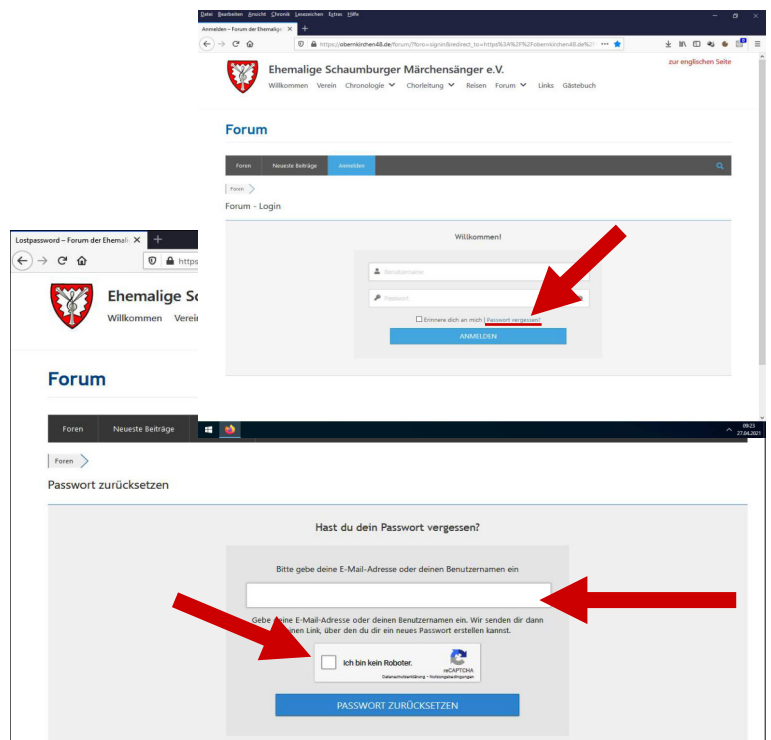

Passwort vergessen?

Wenn Du Dein Passwort vergessen hast, kannst Du (über das Forumsprogramm) ein neues bestimmen.

Dazu gehst Du wie beim Anmelden wieder ins Forum: „**Zum Forum**“ und anschließend auf „**Anmelden**“

2. Hier klickst Du auf „**Passwort vergessen**“, gibst im nächsten Fenster Deine im Forum angegebene Mailadresse ein und

setzt beim „**Captcha**“ ein Häkchen.

3. Es öffnet sich das „**Captcha**“, wo Du die abgefragten Bilder anklicken musst.

Da gibt es häufig Fehler, vor allem dann, wenn Du ein Bild vergisst.

Zum Schluss klicke auf den blau unterlegten Button „**BESTÄTIGEN**“

4. Jetzt bekommst Du eine **F-Mail** gesendet in der wirst Du gefragt wirst ob Du der Besitzer der