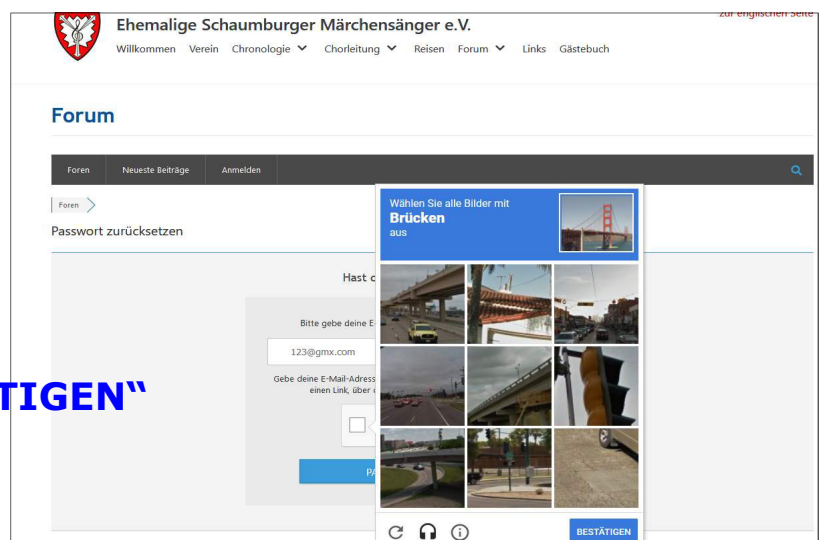

2. Hier klickst Du auf „**Passwort vergessen**“, gibst im nächsten Fenster Deine im Forum angegebene Mailadresse ein und

setzt beim „**Captcha**“ ein Häkchen.

3. Es öffnet sich das „**Captcha**“, wo Du die abgefragten Bilder anklicken musst.

Da gibt es häufig Fehler, vor allem dann, wenn Du ein Bild vergisst.

Zum Schluss klicke auf den blau unterlegten Button „**BESTÄTIGEN**“

4. Jetzt bekommst Du eine **F-Mail** gesendet in der wirst Du gefragt wirst ob Du der Besitzer der