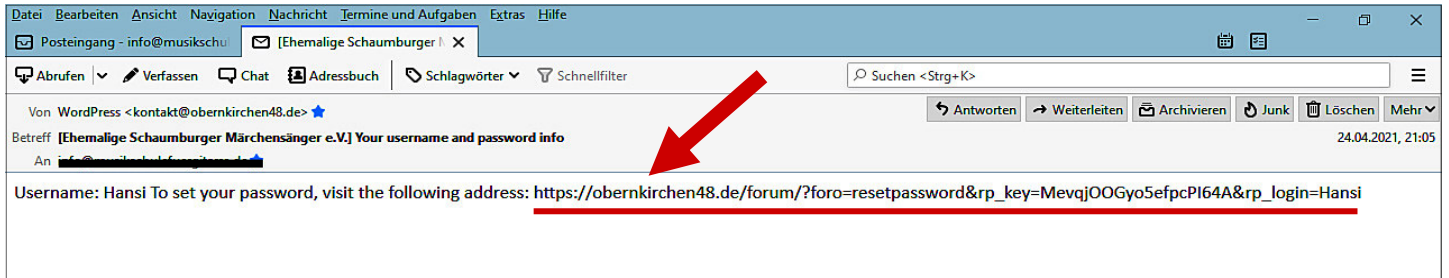

4. Jetzt bekommst Du eine **E-Mail** gesendet, in der wirst Du gefragt wirst, ob Du der Besitzer der Mail-Adresse bist. (Wahrscheinlich in englisch - hierfür gibt es noch kein Beispielbild.) Bestätige die Frage! Daraufhin gibt es eine **weitere E-Mail**, dir wir schon vom Registrieren her kennen:

Mit dieser **URL** kannst Du Dir wieder neues Passwort bestimmen. (Die Beschreibung dazu findest Du in „**Bestimme Dein Passwort**“ ab **Punkt 2. bis 6.**) Wenn nichts klappt - schreibe eine Mail an den **Admin**. (Auf der Homepage ganz unten auf **Kontakte** klicken.)

Viel Erfolg.